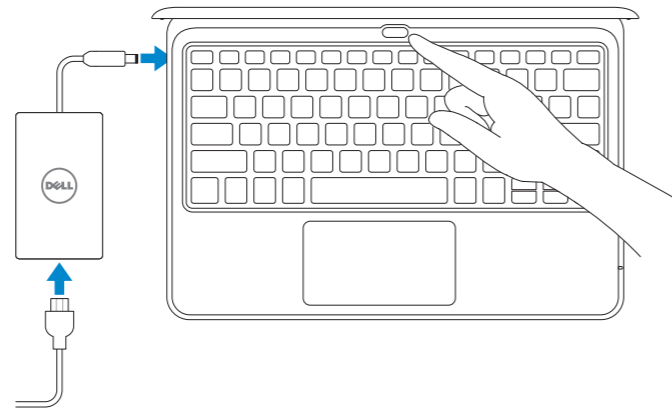

Latitude 3180

Quick Start Guide

Panduan Pengaktifan Cepat
Guía de inicio rápido
Hướng dẫn khởi động nhanh
دليل البدء السريع

1 Connect the power adaptor and press the power button

Sambungkan adaptor daya dan tekan tombol daya

Conecte el adaptador de alimentación y presione el botón de encendido

Kết nối với bộ chuyển đổi nguồn điện và nhấn nút nguồn

توصيل مهايئ التيار والضغظ على زر التشغيل

2 Finish Windows 10 setup

Tuntaskan penataan Windows 10 | Finalice la configuración de Windows 10