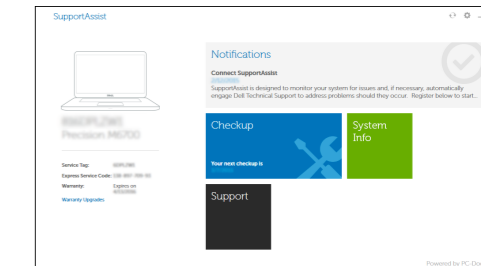

قم بتسجيل الدخول إلى حساب Microsoft أو قم بإنشاء حساب محلي

Locate Dell apps

Mencari aplikasi Dell | Localice las aplicaciones Dell

Xác định vị trí các ứng dụng Dell | Dell تحديد موقع تطبيقات

SupportAssist

Check and update your computer

Periksa dan perbarui komputer Anda

Busque actualizaciones para su equipo

Kiểm tra và cập nhật máy tính của bạn

التحقق من الكمبيوتر الخاص بك وتحديثه

Product support and manuals